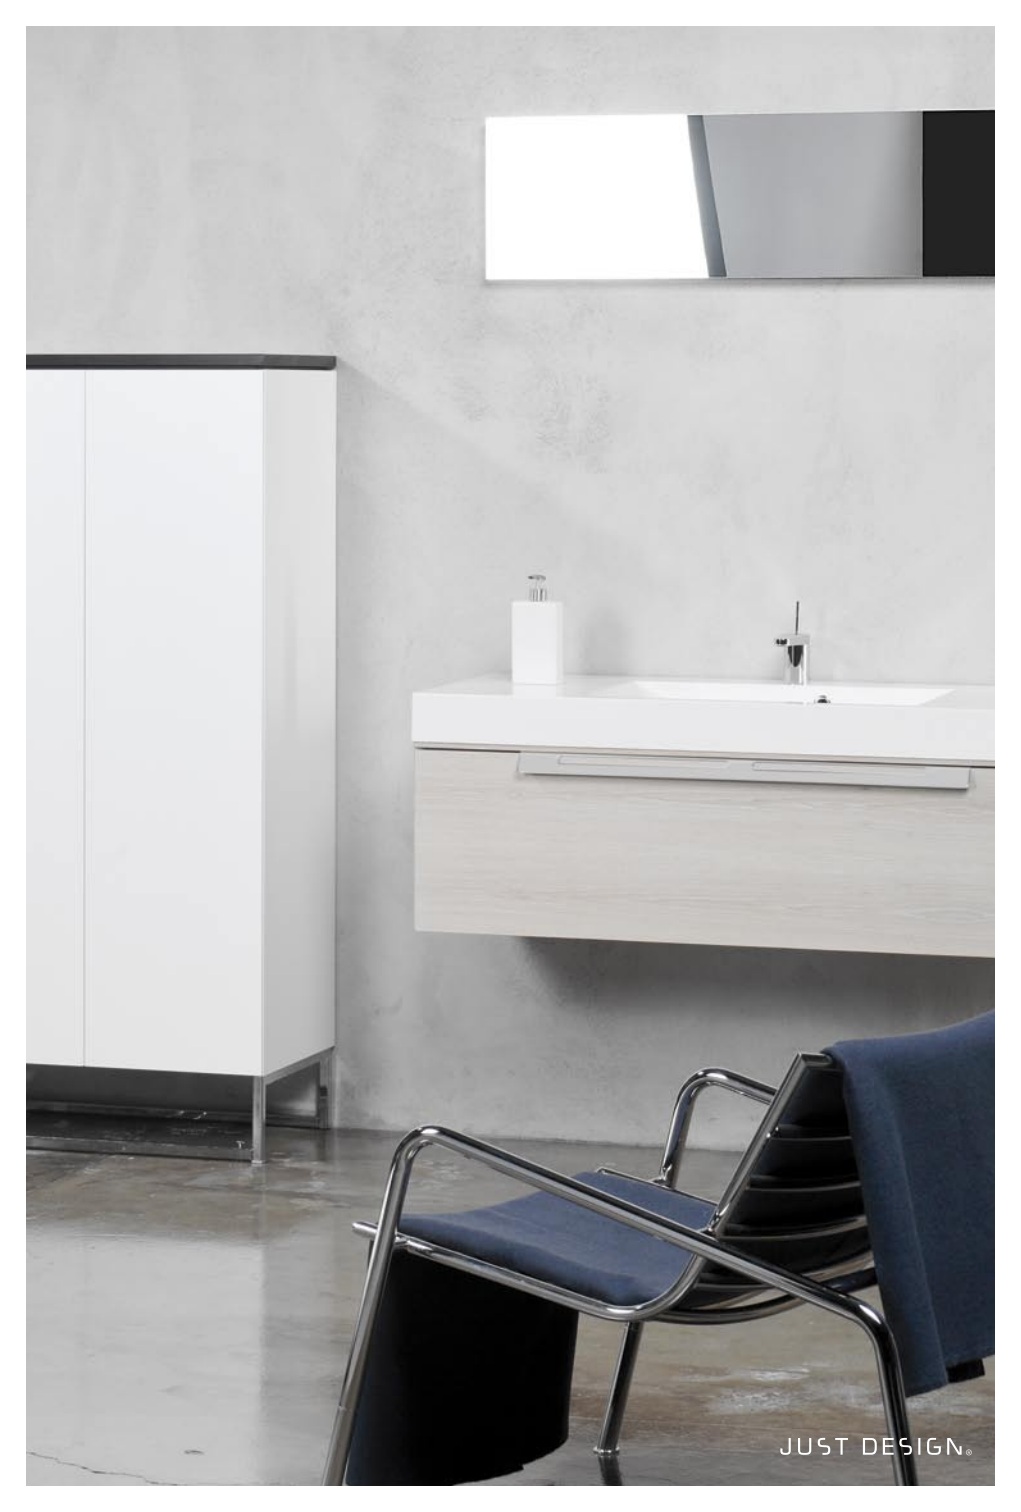

JUST DESIGN®